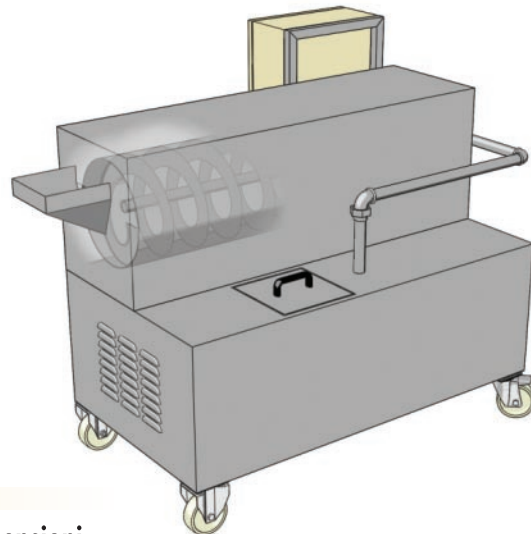

J210

J320

In acciaio inox
En acier inoxydable
Aus edelstahl
In stainless steel
En acero inoxidable

JOLLY LINE

- **Macchina a coclea con immersione e spruzzo per particolari di piccole dimensioni**
- **Spiral drum machine with immersion and spray to wash small parts.**
- **Spritzreinigungstrommelwaschanlage zur Reinigung von Kleinteilen.**
- **La machine à vis d'Archimède JOLLY LINE a été conçue pour le dégraissage, en continu par immersion et aspersion, de pièces métalliques de petites dimensions.**
- **Màquina a sin-fin en acero inox con inmersión para piezas de pequeñas dimensiones.**

		J210	J320
Produzione • Production • Herstellung • Production • Producció	max Lt/h	15	30
Diametro tamburo • Screw diameter • Schneckendurchmesser • Diamètre tambour • Diametro tambor	mm	210	320
Lunghezza tamburo • Screw length • Länge der Trommel • Longueur du tambour • Longitud tambor	mm	1200	1200
Passo spira • Thread pitch • Windungssteigung • Pas de spire • Paso espiral	mm	100	120
Altezza spira • Thread depth • Windungshöhe • Hauteur de spire • Altura espiral	mm	50	60
Diametro foratura tamburo • Diameter holes screw Durchmesserdes Trommelsiebbleches • Diamètre des trous du tambour • Diametro agujeros tambor	mm	5	5
Altezza carico • Loading height • Beladehöhe • Hauteur de chargement • Altura de carga	mm	900	900
Altezza scarico • Unloading height • Entladehöhe • Hauteur de déchargement • Altura de descarga	mm	550	550
Serbatoio lavaggio • Wash tank • Waschtank • Reservoir lavage • Capacidad tanque lavado	Lt	100	100
Pompa lavaggio • Wash pump • Waschpumpe • Pompe de lavage • Bomba de lavado	Kw	0,37	0,37
Portata-prevalenza lavaggio • Wash flow rate-pressure Leistung Waschen • Débit-hauteur de charge lavage • Caudal-présion bomba lavado	Lt/min bar	60 1,5	60 1,5
Riscaldamento elettrico lavaggio • Wash electrical heating Elektrische Heizung Waschen • Chauffage électrique lavage • Calientamento eléctrico lavado	Kw	8	8
Temperatura bagno • Solution temperature • Wassertemperaturen • Température du bain • Temperatura tanques	°C	20-60	20-60
Aspiratore vapori • Steam aspirator • Dampfabsauger • Aspirateur de vapeurs • Aspirador vapores	Kw m³/h	0,09 100	0,09 100
Asciugatura elettrica • Electric drying • Elektrisches Trocknen • Séchage électrique • Secado eléctrico	Kw	3	3
Ingombro larghezza • Overall width • Breite • Largeur • Ancho	mm	960	960
Ingombro altezza • Overall height • Höhe • Hauteur totale • Altura	mm	1200	1200
Ingombro profondità • Overall depth with auxiliary bed Tiefe mit Arbeitsbelt • Profondeur totale avec table de service • Profundidad	mm	1600	1600
Tensione d'alimentazione • Power supply Anschlusspannung • Tension d'alimentation • Tension de alimentación	Volt	400 3ph+N	400 3ph+N

La società si riserva di apportare modifiche in qualsiasi momento - *Nous reservons les droits de modifications* - Technische Änderungen vorbehalten - *We reserve the right to modify without notice* - Nuestra empresa se reserva el derecho de realizar modificaciones en cualquier momento.